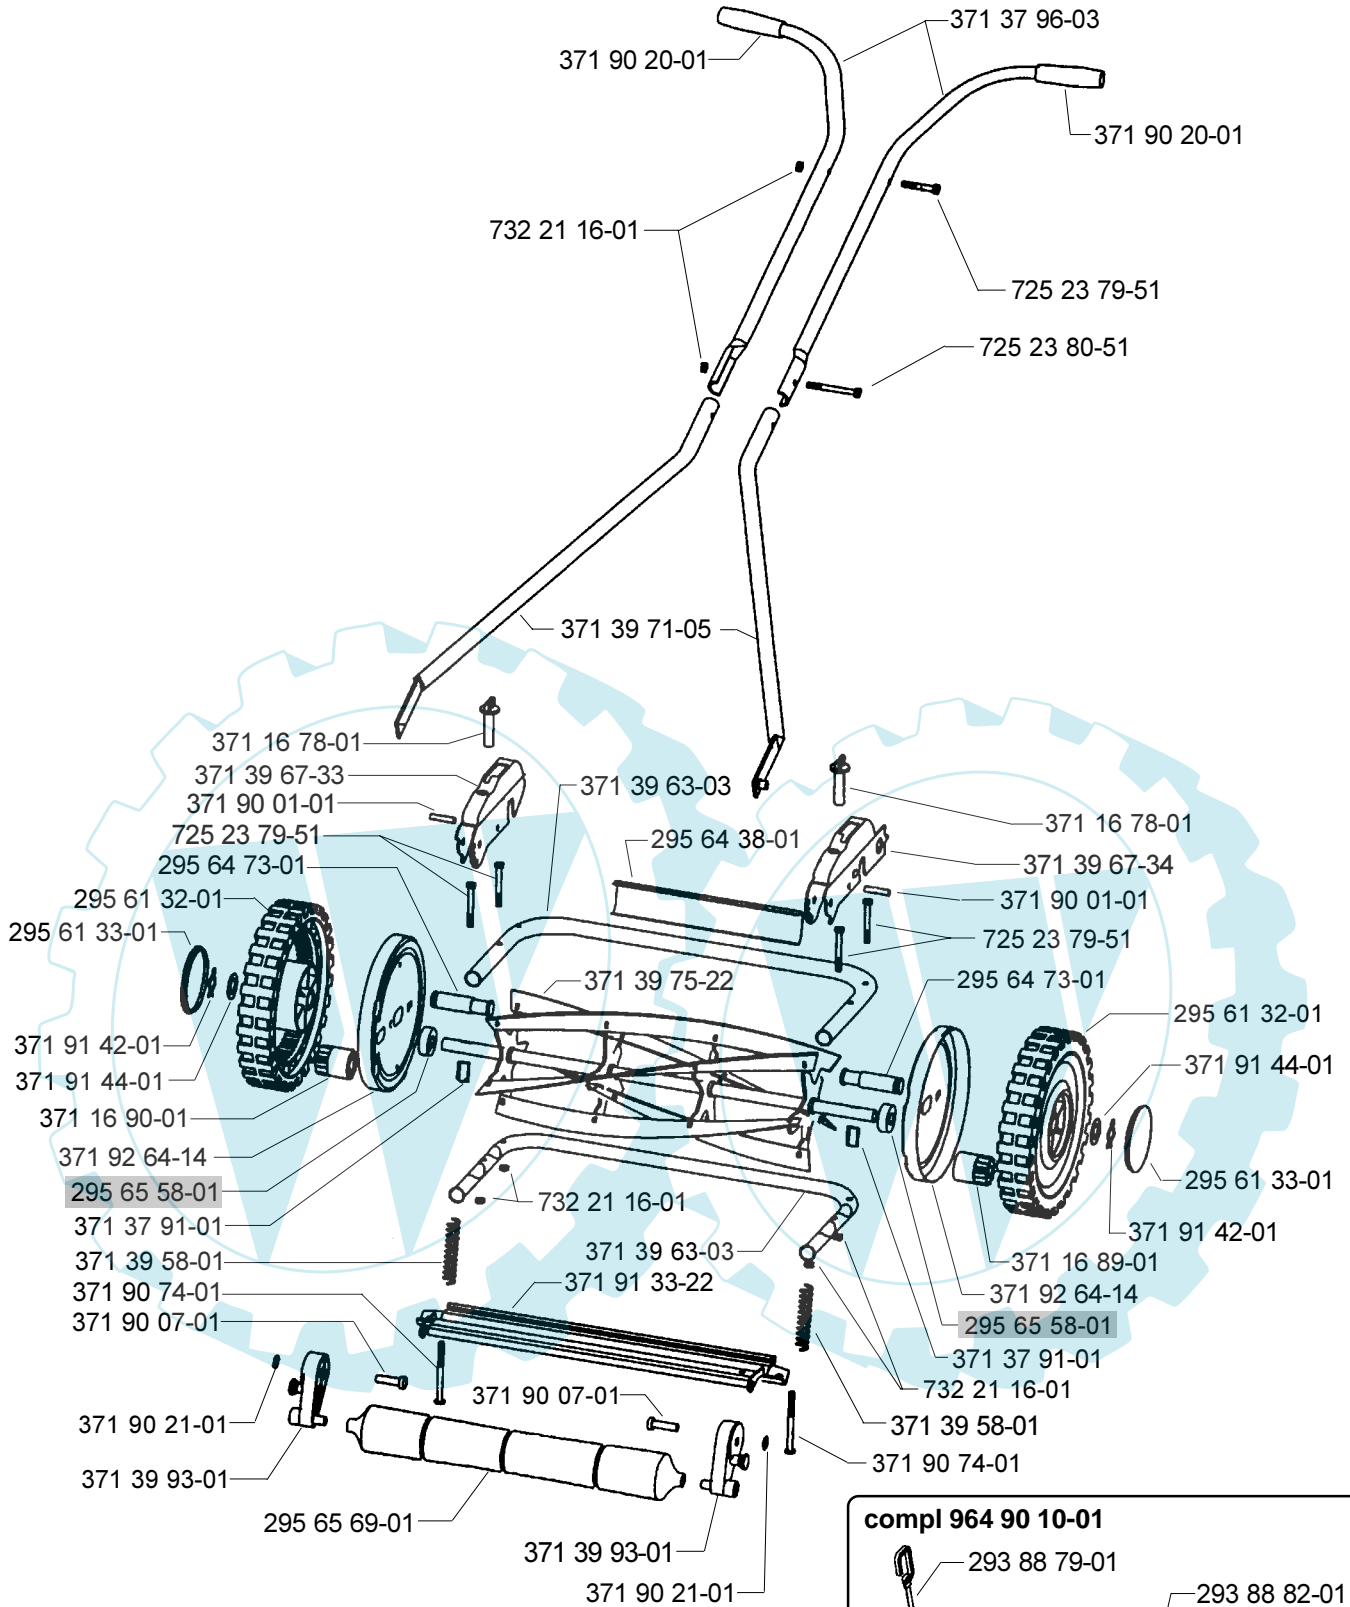

40 (Handlawnmower)

Spare parts

Ersatzteile

Pièces détachées

Reserve onderdelen

Repuestos

Reservdelar

compl 964 90 10-01